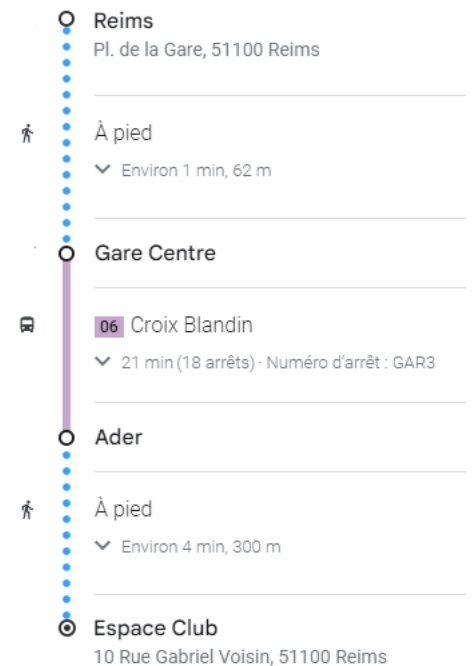

ESPACE CLUB

Adresse : 14 F Rue Maurice Halbwachs, 51100 Reims

Accès en transport en commun :

De la gare :

- **BUS 06** direction Croix Blandin jusqu'à l'arrêt Ader