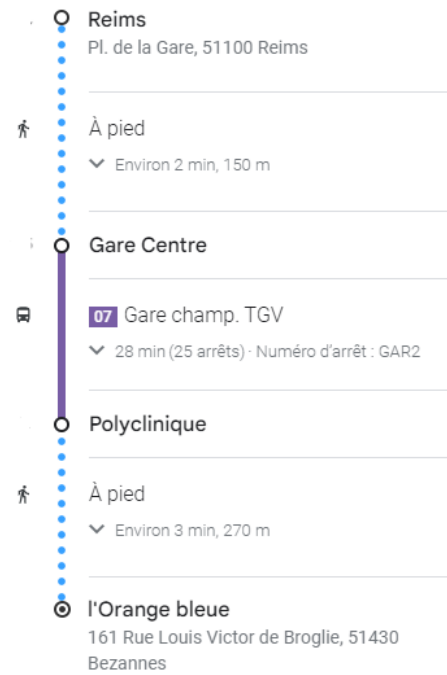

CROSSFIT REVEAL

Adresse: 14 F Rue Maurice Halbwachs, 51100 Reims

Accès en transport en commun :

De la gare :

BUS 03 direction Maurencienne jusqu'à l'arrêt Leonard de Vinci

- Reims
Pl. de la Gare, 51100 Reims

- À pied
▼ Environ 1 min, 62 m

- Gare Centre

- 03 Maurencienne
▼ 9 min (8 arrêts) · Numéro d'arrêt : GAR3

- Leonard de Vinci

- À pied
▼ Environ 10 min, 800 m

- CrossFit Reveal
14 F Rue Maurice Halbwachs, 51100 Reims

Accès en voiture :

Un parking se trouve devant la box de CrossFit

ORANGE BLEUE

Adresse : 161 rue Louis Victor de Broglie, 51430 Bezannes

Accès en transport en commun :

De la gare :

- **BUS 07** direction gare champagne TGV jusqu'à l'arrêt Polyclinique

- **TRAM** direction gare champagne TGV jusqu'à l'arrêt Polyclinique

Accès en voiture :

Un parking se trouve devant la salle de sport

ESPACE CLUB

Adresse : 14 F Rue Maurice Halbwachs, 51100 Reims

Accès en transport en commun :