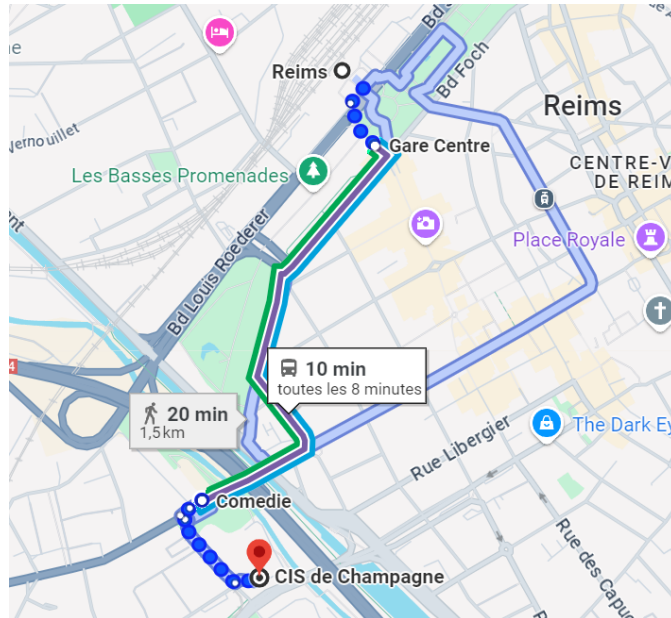

Lieux et déplacements pour accès aux structures de cours

REIMS :

CIS de CHAMPAGNE

Adresse : 21 Chaussée Bocquaine, 51100 Reims

Accès en transport en commun :

De la gare :

- **TRAM A** direction gare champagne TGV jusqu'à l'arrêt Comédie
- **TRAM B** direction Hôpital Debré jusqu'à l'arrêt Comédie

- **BUS 08** direction Champ Paveau jusqu'à l'arrêt Comédie

Accès en voiture :

Le parking se trouve à coté du Stade de Foot, il se trouve à environ 5 min à pied du CIS Champagne

CREPS de REIMS

Adresse : Route de Bezannes, 51100 Reims

Accès en transport en commun :

De la gare :

- **TRAM A** direction gare champagne TGV jusqu'à l'arrêt Kennedy
- **TRAM B** direction Hôpital Debré jusqu'à l'arrêt Kennedy

Accès en voiture :

Une fois garé sur le parking suivre le chemin rouge pour se rendre à l'intérieur du CREPS

CROSSFIT REVEAL

Adresse: 14 F Rue Maurice Halbwachs, 51100 Reims

Accès en transport en commun :

De la gare :

BUS 03 direction Maurencienne jusqu'à l'arrêt Leonard de Vinci

- Reims
Pl. de la Gare, 51100 Reims