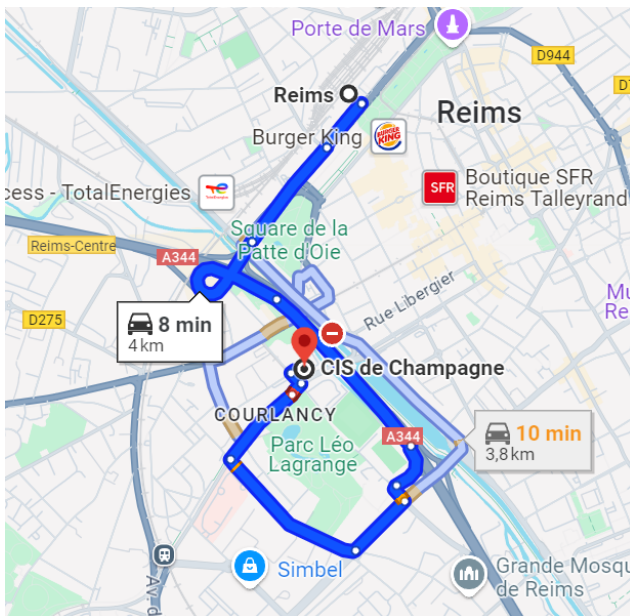

Lieux et déplacements pour accès aux structures de cours

REIMS :

CIS de CHAMPAGNE

Adresse : 21 Chaussée Bocquaine, 51100 Reims

Accès en transport en commun :

De la gare :

- **TRAM A** direction gare champagne TGV jusqu'à l'arrêt Comédie
- **TRAM B** direction Hôpital Debré jusqu'à l'arrêt Comédie

- **BUS 08** direction Champ Paveau jusqu'à l'arrêt Comédie

Accès en voiture :

Le parking se trouve à coté du Stade de Foot, il se trouve à environ 5 min à pied du CIS Champagne

CREPS de REIMS

Adresse : Route de Bezannes, 51100 Reims

Accès en transport en commun :

De la gare :

- **TRAM A** direction gare champagne TGV jusqu'à l'arrêt Kennedy
- **TRAM B** direction Hôpital Debré jusqu'à l'arrêt Kennedy

Accès en voiture :

Une fois garé sur le parking suivre le chemin rouge pour se rendre à l'intérieur du CREPS

CROSSFIT REVEAL

Adresse: 14 F Rue Maurice Halbwachs, 51100 Reims

Accès en transport en commun :

De la gare :

BUS 03 direction Maurencienne jusqu'à l'arrêt Leonard de Vinci

- Reims
Pl. de la Gare, 51100 Reims