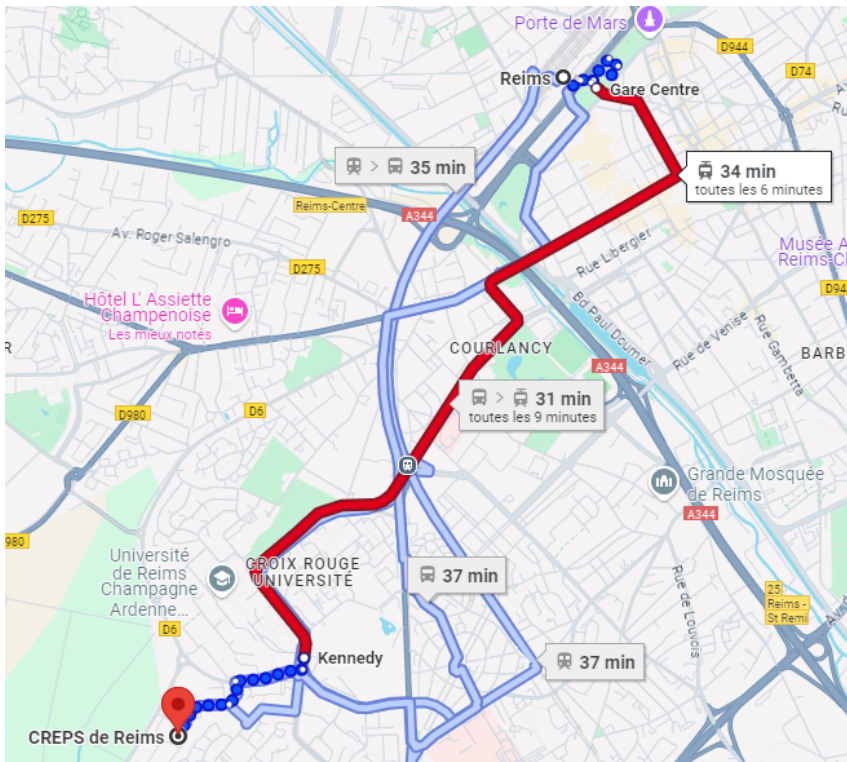

Lieux et déplacements pour accès aux structures de cours

REIMS :

CIS de CHAMPAGNE

Adresse : 21 Chaussée Bocquaine, 51100 Reims

Accès en transport en commun :

De la gare :

- **TRAM A** direction gare champagne TGV jusqu'à l'arrêt Comédie
- **TRAM B** direction Hôpital Debré jusqu'à l'arrêt Comédie

- **BUS 08** direction Champ Paveau jusqu'à l'arrêt Comédie

Accès en voiture :

Le parking se trouve à coté du Stade de Foot, il se trouve à environ 5 min à pied du CIS Champagne

CREPS de REIMS

Adresse : Route de Bezannes, 51100 Reims

Accès en transport en commun :

De la gare :

- **TRAM A** direction gare champagne TGV jusqu'à l'arrêt Kennedy
- **TRAM B** direction Hôpital Debré jusqu'à l'arrêt Kennedy

Accès en voiture :

Une fois garé sur le parking suivre le chemin rouge pour se rendre à l'intérieur du CREPS

CROSSFIT REVEAL

Adresse: 14 F Rue Maurice Halbwachs, 51100 Reims

Accès en transport en commun :

De la gare :

BUS 03 direction Maurencienne jusqu'à l'arrêt Leonard de Vinci

- Reims
Pl. de la Gare, 51100 Reims