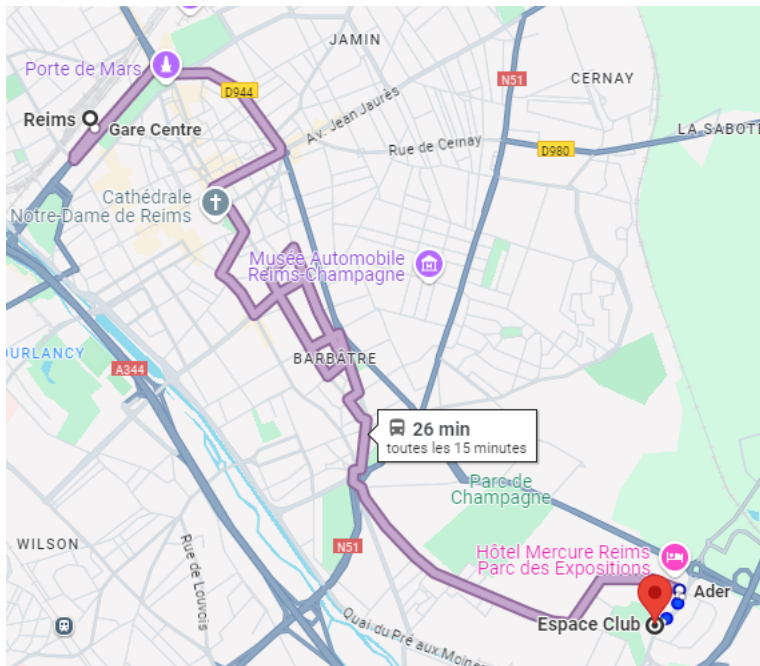

ESPACE CLUB

Adresse : 14 F Rue Maurice Halbwachs, 51100 Reims

Accès en transport en commun :

De la gare :

- **BUS 06** direction Croix Blandin jusqu'à l'arrêt Ader