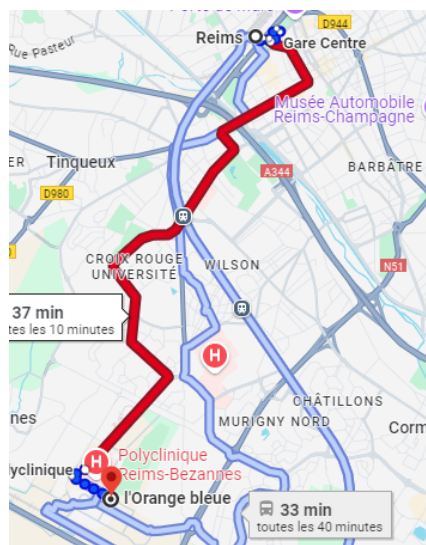

- **TRAM** direction gare champagne TGV jusqu'à l'arrêt Polyclinique