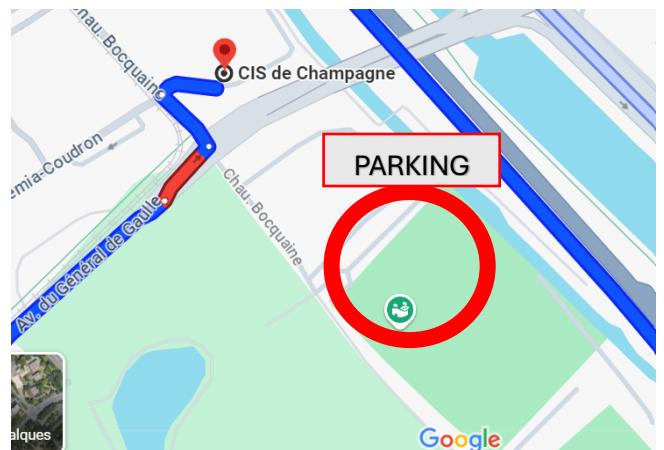

Lieux et déplacements pour accès aux structures de cours

REIMS :

CIS de CHAMPAGNE

Adresse : 21 Chaussée Bocquaine, 51100 Reims

Accès en transport en commun :

De la gare :

- **TRAM A** direction gare champagne TGV jusqu'à l'arrêt Comédie
- **TRAM B** direction Hôpital Debré jusqu'à l'arrêt Comédie

- **BUS 08** direction Champ Paveau jusqu'à l'arrêt Comédie

Accès en voiture :

Le parking se trouve à coté du Stade de Foot, il se trouve à environ 5 min à pied du CIS Champagne

CREPS de REIMS

Adresse : Route de Bezannes, 51100 Reims

Accès en transport en commun :

De la gare :

- **TRAM A** direction gare champagne TGV jusqu'à l'arrêt Kennedy
- **TRAM B** direction Hôpital Debré jusqu'à l'arrêt Kennedy

Accès en voiture :

Une fois garé sur le parking suivre le chemin rouge pour se rendre à l'intérieur du CREPS

CROSSFIT REVEAL

Adresse: 14 F Rue Maurice Halbwachs, 51100 Reims

Accès en transport en commun :

De la gare :

BUS 03 direction Maurencienne jusqu'à l'arrêt Leonard de Vinci

- Reims
Pl. de la Gare, 51100 Reims