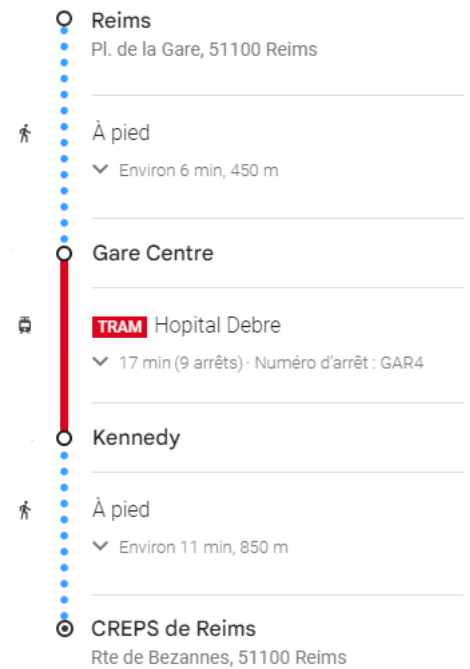

Lieux et déplacements pour accès aux structures de cours

REIMS :

CIS de CHAMPAGNE

Adresse : 21 Chaussée Bocquaine, 51100 Reims

Accès en transport en commun :

De la gare :

- **TRAM A** direction gare champagne TGV jusqu'à l'arrêt Comédie
- **TRAM B** direction Hôpital Debré jusqu'à l'arrêt Comédie

- **BUS 08** direction Champ Paveau jusqu'à l'arrêt Comédie

Accès en voiture :

Le parking se trouve à coté du Stade de Foot, il se trouve à environ 5 min à pied du CIS Champagne

CREPS de REIMS

Adresse : Route de Bezannes, 51100 Reims

Accès en transport en commun :

De la gare :

- **TRAM A** direction gare champagne TGV jusqu'à l'arrêt Kennedy
- **TRAM B** direction Hôpital Debré jusqu'à l'arrêt Kennedy

Accès en voiture :

Une fois garé sur le parking suivre le chemin rouge pour se rendre à l'intérieur du CREPS

CROSSFIT REVEAL

Adresse: 14 F Rue Maurice Halbwachs, 51100 Reims

Accès en transport en commun :

De la gare :

BUS 03 direction Maurencienne jusqu'à l'arrêt Leonard de Vinci

- Reims
Pl. de la Gare, 51100 Reims