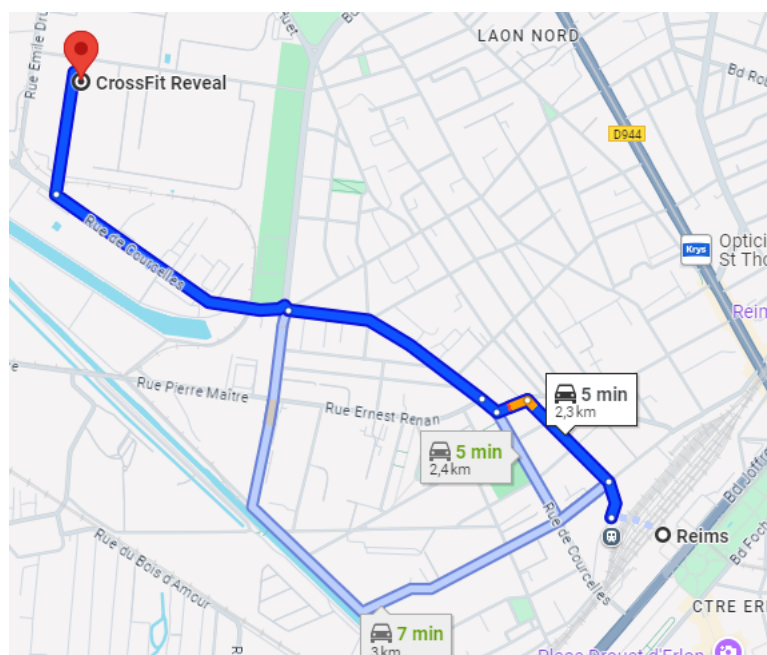

Accès en voiture :

Un parking se trouve devant la box de CrossFit