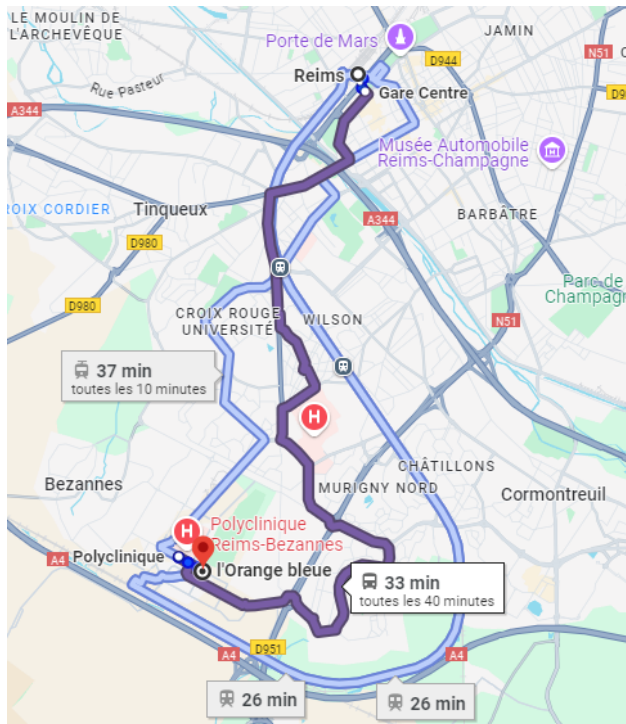

Lieux et déplacements pour accès aux structures de cours

REIMS :

CIS de CHAMPAGNE

Adresse : 21 Chaussée Bocquaine, 51100 Reims

Accès en transport en commun :

De la gare :

- **TRAM A** direction gare champagne TGV jusqu'à l'arrêt Comédie
- **TRAM B** direction Hôpital Debré jusqu'à l'arrêt Comédie

CROSSFIT REVEAL

Adresse: 14 F Rue Maurice Halbwachs, 51100 Reims

Accès en transport en commun :

De la gare :

BUS 03 direction Maurencienne jusqu'à l'arrêt Leonard de Vinci

- Reims
Pl. de la Gare, 51100 Reims

- À pied
▼ Environ 1 min, 62 m

- Gare Centre

- 03 Maurencienne
▼ 9 min (8 arrêts) · Numéro d'arrêt : GAR3

- Leonard de Vinci

- À pied
▼ Environ 10 min, 800 m

- CrossFit Reveal
14 F Rue Maurice Halbwachs, 51100 Reims

- **TRAM** direction gare champagne TGV jusqu'à l'arrêt Polyclinique

Accès en voiture :

Un parking se trouve devant la salle de sport

ESPACE CLUB

Adresse : 14 F Rue Maurice Halbwachs, 51100 Reims

Accès en transport en commun :