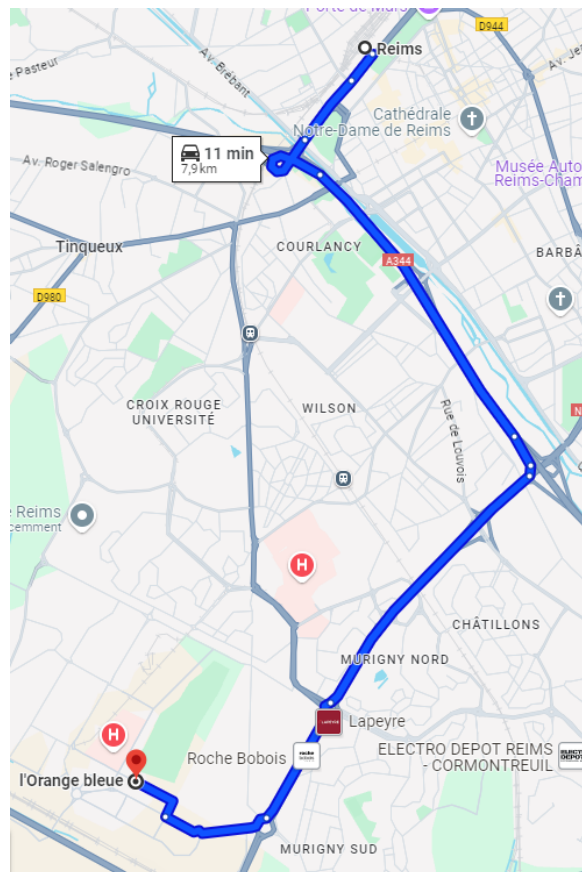

Lieux et déplacements pour accès aux structures de cours

REIMS :

CIS de CHAMPAGNE

Adresse : 21 Chaussée Bocquaine, 51100 Reims

Accès en transport en commun :

De la gare :

- **TRAM A** direction gare champagne TGV jusqu'à l'arrêt Comédie
- **TRAM B** direction Hôpital Debré jusqu'à l'arrêt Comédie

CROSSFIT REVEAL

Adresse: 14 F Rue Maurice Halbwachs, 51100 Reims

Accès en transport en commun :

De la gare :

BUS 03 direction Maurencienne jusqu'à l'arrêt Leonard de Vinci

- Reims
Pl. de la Gare, 51100 Reims

- À pied
▼ Environ 1 min, 62 m

- Gare Centre

- 03 Maurencienne
▼ 9 min (8 arrêts) · Numéro d'arrêt : GAR3

- Leonard de Vinci

- À pied
▼ Environ 10 min, 800 m

- CrossFit Reveal
14 F Rue Maurice Halbwachs, 51100 Reims

- **TRAM** direction gare champagne TGV jusqu'à l'arrêt Polyclinique

Accès en voiture :

Un parking se trouve devant la salle de sport

ESPACE CLUB

Adresse : 14 F Rue Maurice Halbwachs, 51100 Reims

Accès en transport en commun :