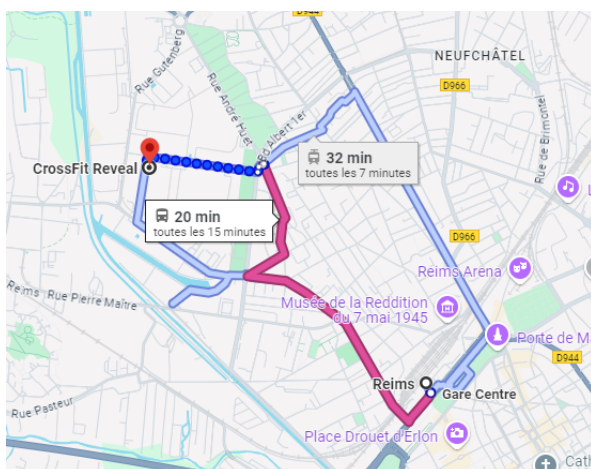

Lieux et déplacements pour accès aux structures de cours

REIMS :

CIS de CHAMPAGNE

Adresse : 21 Chaussée Bocquaine, 51100 Reims

Accès en transport en commun :

De la gare :

- **TRAM A** direction gare champagne TGV jusqu'à l'arrêt Comédie
- **TRAM B** direction Hôpital Debré jusqu'à l'arrêt Comédie

- **BUS 08** direction Champ Paveau jusqu'à l'arrêt Comédie

Accès en voiture :

Le parking se trouve à coté du Stade de Foot, il se trouve à environ 5 min à pied du CIS Champagne

CREPS de REIMS

Adresse : Route de Bezannes, 51100 Reims

Accès en transport en commun :

De la gare :

- **TRAM A** direction gare champagne TGV jusqu'à l'arrêt Kennedy
- **TRAM B** direction Hôpital Debré jusqu'à l'arrêt Kennedy

Accès en voiture :

Une fois garé sur le parking suivre le chemin rouge pour se rendre à l'intérieur du CREPS

CROSSFIT REVEAL

Adresse: 14 F Rue Maurice Halbwachs, 51100 Reims

Accès en transport en commun :

De la gare :

BUS 03 direction Maurencienne jusqu'à l'arrêt Leonard de Vinci

- Reims
Pl. de la Gare, 51100 Reims