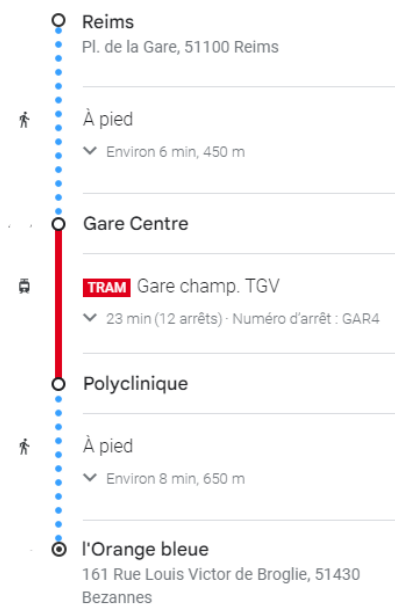

Lieux et déplacements pour accès aux structures de cours

REIMS :

CIS de CHAMPAGNE

Adresse : 21 Chaussée Bocquaine, 51100 Reims

Accès en transport en commun :

De la gare :

- **TRAM A** direction gare champagne TGV jusqu'à l'arrêt Comédie
- **TRAM B** direction Hôpital Debré jusqu'à l'arrêt Comédie

CROSSFIT REVEAL

Adresse: 14 F Rue Maurice Halbwachs, 51100 Reims

Accès en transport en commun :

De la gare :

BUS 03 direction Maurencienne jusqu'à l'arrêt Leonard de Vinci

- Reims
Pl. de la Gare, 51100 Reims

Accès en voiture :

Un parking se trouve devant la box de CrossFit

ORANGE BLEUE

Adresse : 161 rue Louis Victor de Broglie, 51430 Bezannes

Accès en transport en commun :

De la gare :

- **BUS 07** direction gare champagne TGV jusqu'à l'arrêt Polyclinique

- **TRAM** direction gare champagne TGV jusqu'à l'arrêt Polyclinique

Accès en voiture :

Un parking se trouve devant la salle de sport

ESPACE CLUB

Adresse : 14 F Rue Maurice Halbwachs, 51100 Reims

Accès en transport en commun :