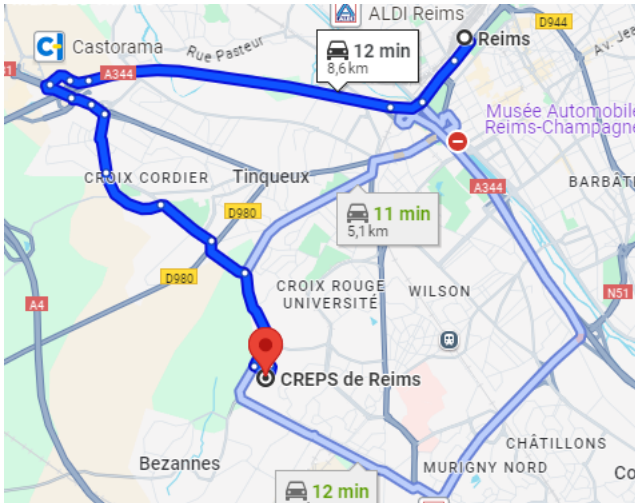

Lieux et déplacements pour accès aux structures de cours

REIMS :

CIS de CHAMPAGNE

Adresse : 21 Chaussée Bocquaine, 51100 Reims

Accès en transport en commun :

De la gare :

- **TRAM A** direction gare champagne TGV jusqu'à l'arrêt Comédie
- **TRAM B** direction Hôpital Debré jusqu'à l'arrêt Comédie

- **BUS 08** direction Champ Paveau jusqu'à l'arrêt Comédie

Accès en voiture :

Le parking se trouve à coté du Stade de Foot, il se trouve à environ 5 min à pied du CIS Champagne

CREPS de REIMS

Adresse : Route de Bezannes, 51100 Reims

Accès en transport en commun :

De la gare :

- **TRAM A** direction gare champagne TGV jusqu'à l'arrêt Kennedy
- **TRAM B** direction Hôpital Debré jusqu'à l'arrêt Kennedy

Accès en voiture :

Une fois garé sur le parking suivre le chemin rouge pour se rendre à l'intérieur du CREPS

CROSSFIT REVEAL

Adresse: 14 F Rue Maurice Halbwachs, 51100 Reims

Accès en transport en commun :

De la gare :

BUS 03 direction Maurencienne jusqu'à l'arrêt Leonard de Vinci

- Reims
Pl. de la Gare, 51100 Reims